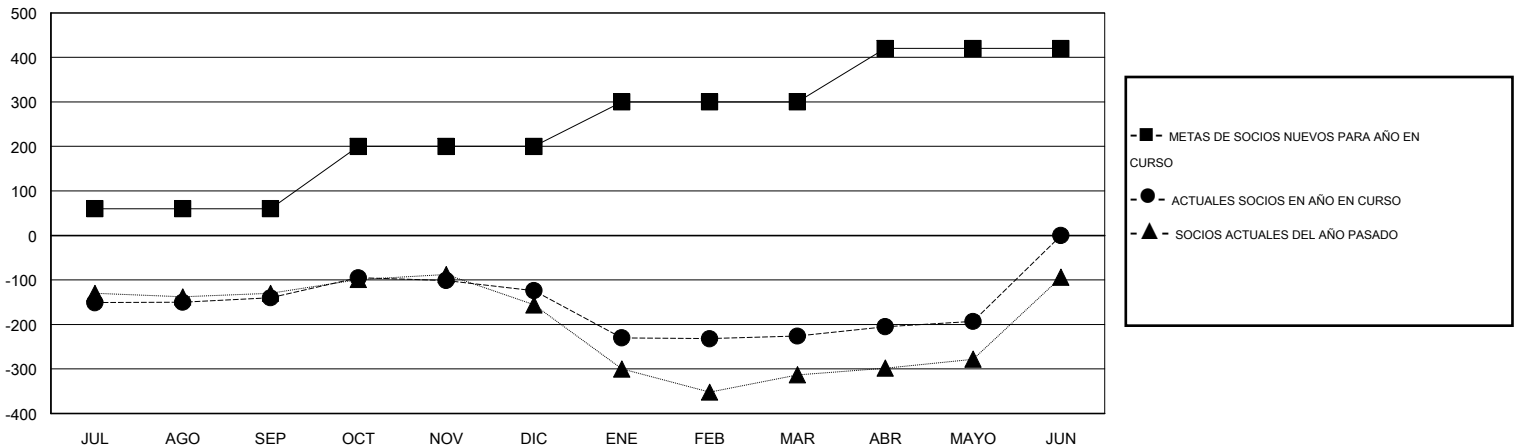

MONTHLY MEMBERSHIP PROGRESS REPORT

District E 4

Results as of: 5/31/2014

GMT: NICOLAS JARA ORELLANA

UBICACIÓN VENEZUELA

GMT DE AE 3

Clubes					socios				
RESULTADOS DE 2013-2014					RESULTADOS DE 2013-2014				
TRIMESTRE	META DE CLUBES NUEVOS	ACTUALES NUEVOS CLUBES	BAJAS ACTUALES DE CLUBES	ACTUAL GANANCIA/ PÉRDIDA NETA	TRIMESTRE	META DE SOCIOS NUEVOS	ACTUALES SOCIOS AÑADIDOS	BAJAS ACTUALES DE SOCIOS	ACTUAL GANANCIA/ PÉRDIDA NETA
JUL/AGO/SEP	1	0	0	0	JUL/AGO/SEP	60	33	173	-140
OCT/NOV/DIC	1	0	1	-1	OCT/NOV/DIC	140	54	38	16
ENE/FEB/MAR	1	0	3	-3	ENE/FEB/MAR	100	19	121	-102
ABR/MAYO/JUN	0	0	0	0	ABR/MAYO/JUN	120	36	3	33

METAS Y CIFRA ACUMULATIVA DE CLUBES NUEVOS

METAS Y CIFRA ACUMULATIVA DE SOCIOS

CLUBES DADOS DE BAJA: 4	29 CLUBS OF 58 AÑADIERON 1 O MÁS SOCIOS NUEVOS	DISTRIBUCIÓN POR SEXO
		MASCULINO 716 (41.32%)
		FEMENINO 1,017 (58.68%)
SOCIOS DADOS DE BAJA	CLIC AQUÍ PARA DATOS DE SALUD DE CLUB	SOCIOS EN UNIDAD FAMILIAR 692
FALLECIDOS 14		CABEZA DE FAMILIA 271
CLUB CANCELADO 86		NO ES CABEZA DE FAMILIA 421
OTRO 235		
TOTAL 335		