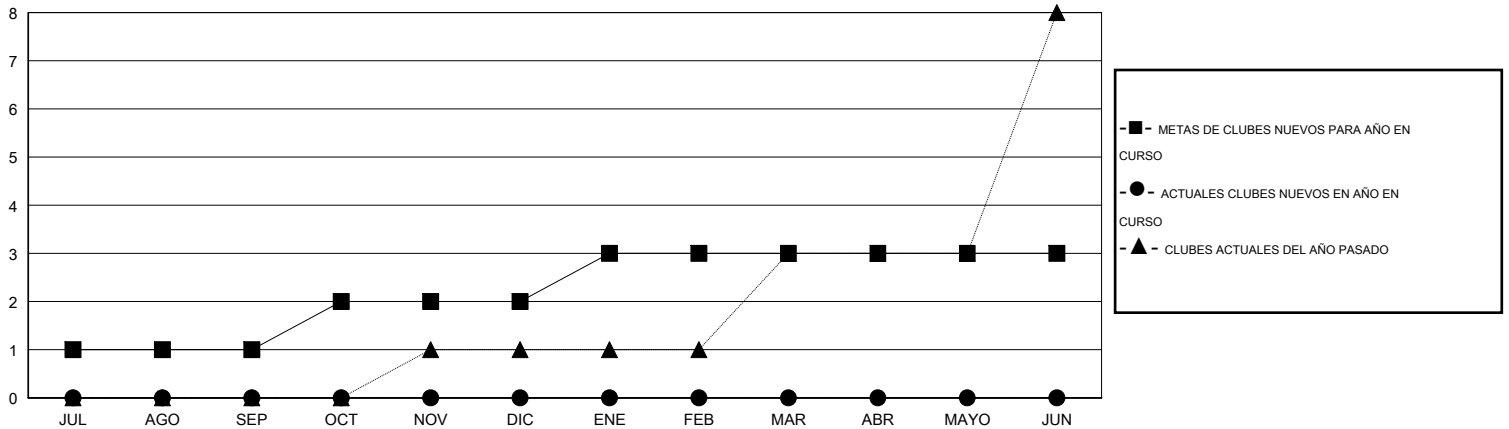

MONTHLY MEMBERSHIP PROGRESS REPORT

District E 4

Results as of: 5/31/2014

GMT: NICOLAS JARA ORELLANA

UBICACIÓN VENEZUELA

GMT DE AE 3

Clubes					socios				
RESULTADOS DE 2013-2014					RESULTADOS DE 2013-2014				
TRIMESTRE	META DE CLUBES NUEVOS	ACTUALES NUEVOS CLUBES	BAJAS ACTUALES DE CLUBES	ACTUAL GANANCIA/ PÉRDIDA NETA	TRIMESTRE	META DE SOCIOS NUEVOS	ACTUALES SOCIOS AÑADIDOS	BAJAS ACTUALES DE SOCIOS	ACTUAL GANANCIA/ PÉRDIDA NETA
JUL/AGO/SEP	1	0	0	0	JUL/AGO/SEP	60	33	173	-140
OCT/NOV/DIC	1	0	1	-1	OCT/NOV/DIC	140	54	38	16
ENE/FEB/MAR	1	0	3	-3	ENE/FEB/MAR	100	19	121	-102
ABR/MAYO/JUN	0	0	0	0	ABR/MAYO/JUN	120	36	3	33

METAS Y CIFRA ACUMULATIVA DE CLUBES NUEVOS

METAS Y CIFRA ACUMULATIVA DE SOCIOS

CLUBES DADOS DE BAJA: 4	29 CLUBS OF 58 AÑADIERON 1 O MÁS SOCIOS NUEVOS	DISTRIBUCIÓN POR SEXO
		MASCULINO 716 (41.32%)
		FEMENINO 1,017 (58.68%)
SOCIOS DADOS DE BAJA	CLIC AQUÍ PARA DATOS DE SALUD DE CLUB	SOCIOS EN UNIDAD FAMILIAR 692
FALLECIDOS 14		CABEZA DE FAMILIA 271
CLUB CANCELADO 86		NO ES CABEZA DE FAMILIA 421
OTRO 235		
TOTAL 335		